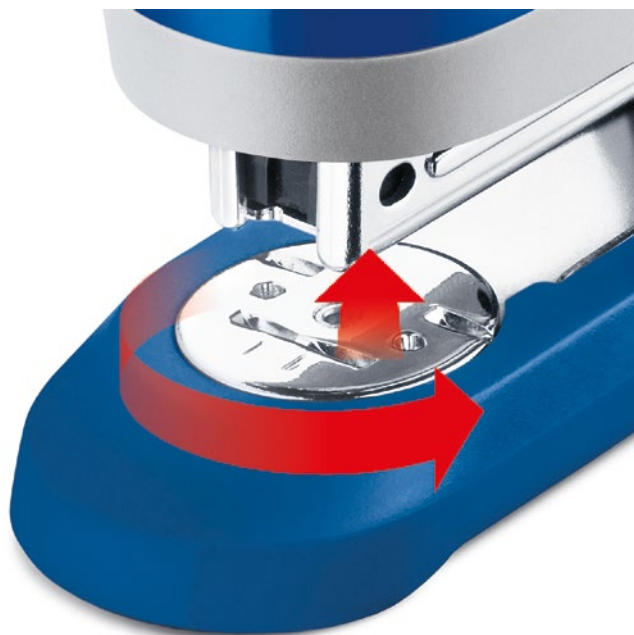

Zszywacz biurowy NOVUS E 25 fresh

- Użyteczny zszywacz biurowy
- Metalowe urządzenie w obudowie wykonanej z wysokiej jakości plastikowego kompozytu
- Zintegrowany plastikowy rozszywacz
- Stabilna, antypoślizgowa podstawa
- System ładowania zszywek od góry, pojedynczy system prowadzenia zszywek
- Obrótowa matryca do otwartego i zamkniętego zszywania oraz nakłuwania
- Waga: ok. 165g
- W zestawie opakowanie zszywek 24/6 DIN SUPER

Urządzenia z elementami funkcyjnymi z metalu

Możliwy sposób zszywania: zszyście zamknięte

Zszyście czasowe umożliwia krótkotrwałe łączenie dokumentów. Zaleta — zszywki można łatwo i szybko usunąć.

Do szybkiego zamocowania: przekłuwanie

Sprawdzone przez TÜV Nord zgodnie z wymogami ustawy o bezpieczeństwie urządzeń i produktów.

Zszywacz biurowy NOVUS E 25 fresh

Możliwość prostego i szybkiego usunięcia zszywek w przypadku zszywania czasowego

Obrotowa stopka umożliwia 2 rodzaje zszywania: do zszycia stałego i czasowego

Zintegrowany rozszywacz umożliwia łatwe usuwanie zszywek i sprawia, że zszywacze mają wszechstronne zastosowanie