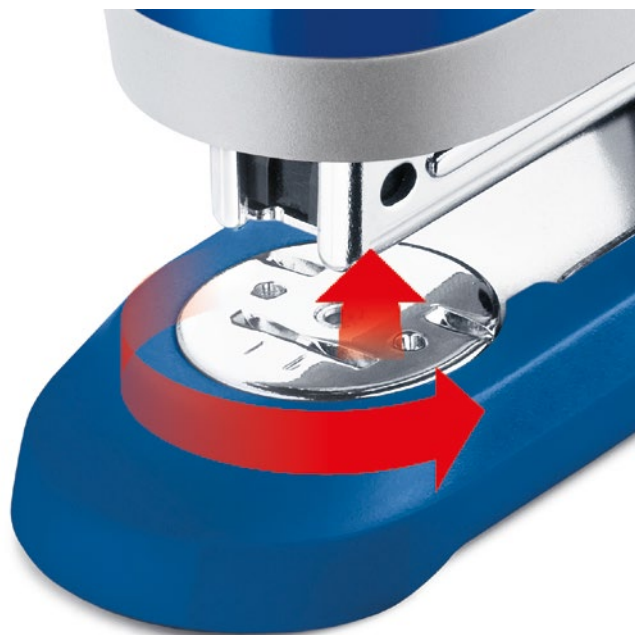

# Tischheftgerät NOVUS E 25 fresh

- Nützliches Heftgerät für jeden Schreibtisch
- Metallgerät mit hochwertigem Zwei-Komponenten-Kunststoffober-  
teil
- Integrierter Klammerentferner aus Kunststoff
- Standfester Anti-Rutsch-Boden
- Oberlademechanik mit einfacher Klammerführung
- Wendematrize für die offene und geschlossene Heftung sowie  
Möglichkeit zum Nageln
- Gewicht: ca. 165 g
- Lieferung inkl. 200 Klammern 24/6 DIN SUPER

Gerät mit Funktionsteilen aus Metall

Die feste Heftung ermöglicht das dauerhafte Zusammenfü-  
gen von Dokumenten.

Die lösbare Heftung ermöglicht das kurzzeitige Zusam-  
menfügen von Dokumenten. Der Vorteil: die Heftklammern  
können einfach und schnell wieder entfernt werden.

# Tischheftgerät NOVUS E 25 fresh

Einfaches und schnelles Entfernen der Klammer bei der offenen Heftung.

Wendematrize für die offene und geschlossene Heftung

Der integrierte Klammerentferner ermöglicht das problemlose Lösen der Klammern und macht die Heftgeräte zu wahren Allround-Talenten.