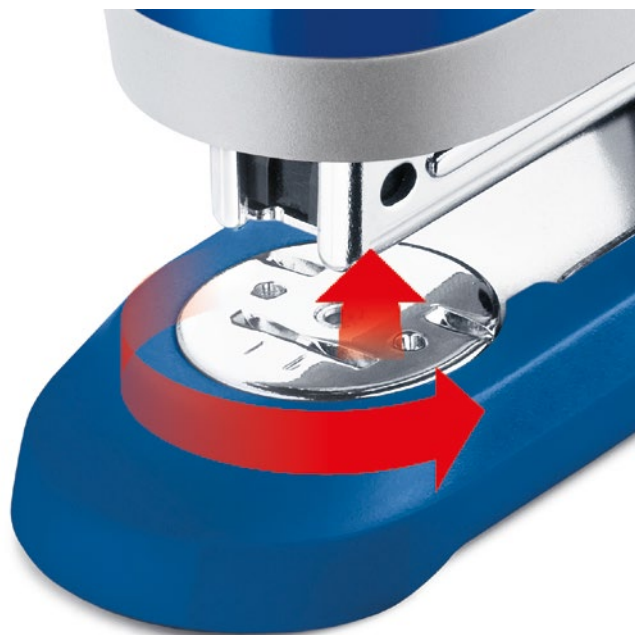

# Tischheftgerät NOVUS E 25

- Nützliches Heftgerät für jeden Schreibtisch
- Metallgerät mit hochwertigem Zwei-Komponenten-Kunststoffober-  
teil
- Integrierter Klammerentferner aus Kunststoff
- Standfester Anti-Rutsch-Boden
- Oberlademechanik mit einfacher Klammerführung
- Wendematrize für die offene und geschlossene Heftung sowie  
Möglichkeit zum Nageln
- Gewicht: ca. 165 g
- Lieferung inkl. 200 Klammern 24/6 DIN SUPER

Gerät mit Funktionsteilen aus Metall

Die feste Heftung ermöglicht das dauerhafte Zusammenfü-  
gen von Dokumenten.

Die lösbare Heftung ermöglicht das kurzzeitige Zusam-  
menfügen von Dokumenten. Der Vorteil: die Heftklammern  
können einfach und schnell wieder entfernt werden.

# Tischheftgerät NOVUS E 25

Einfaches und schnelles Entfernen der Klammer bei der offenen Heftung.

Wendematrize für die offene und geschlossene Heftung

Der integrierte Klammerentferner ermöglicht das problemlose Lösen der Klammern und macht die Heftgeräte zu wahren Allround-Talenten.