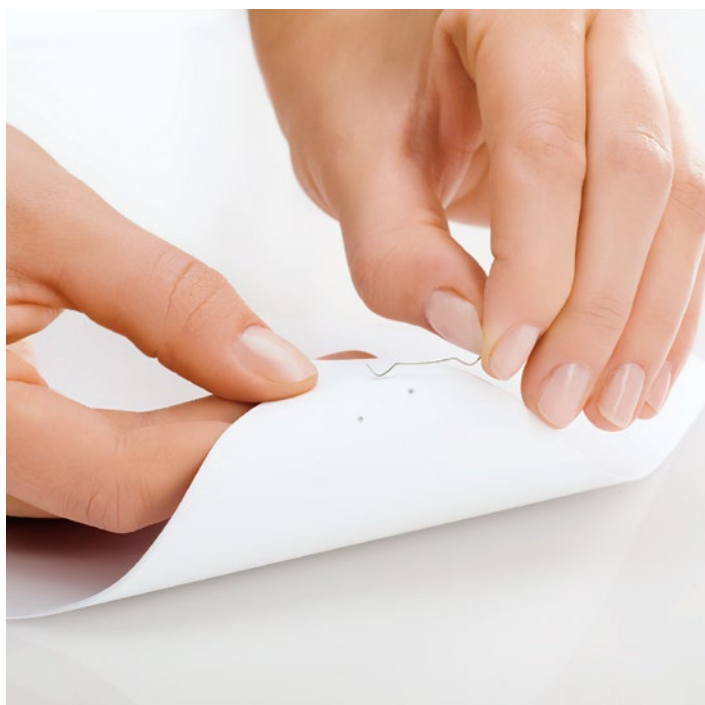

Sešívacky stolní NOVUS B 4

Možnost jednoduchého a rychlého odstranění sešívacích sponek.